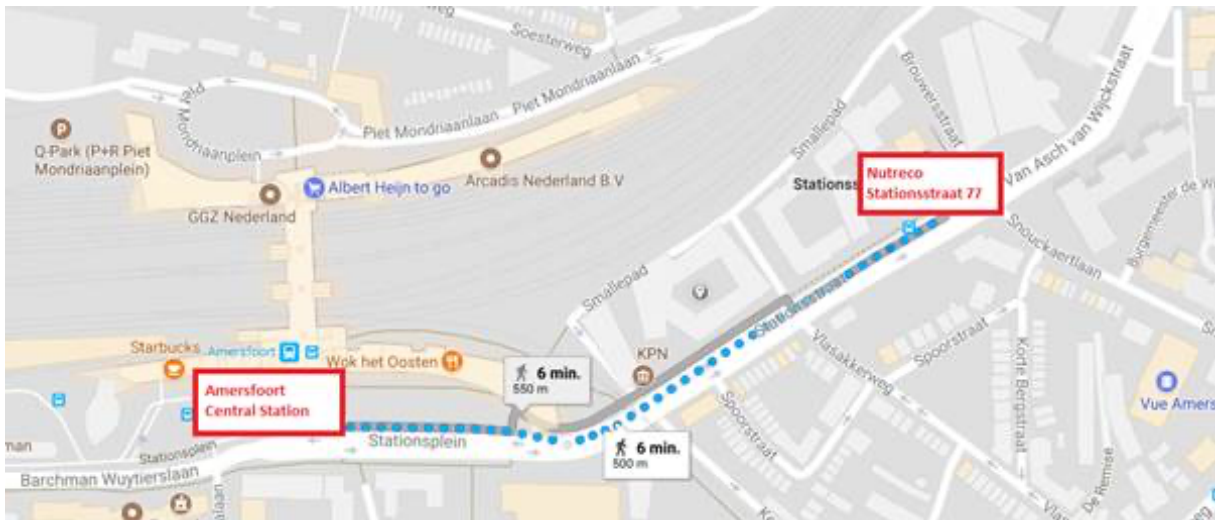

## ROUTEBESCHRIJVING

### Bezoekadres:

Nautus  
Stationsstraat 77  
3811 MH Amersfoort

### Met de trein:

Bij aankomst op station Amersfoort neemt u de uitgang Stationshal/Stationsplein en slaat u linksaf als u vanaf het station naar het centrum loopt. Na ongeveer 500 meter vindt u Nautus (pand van Nutreco) aan uw linkerhand, vlak voor het NH hotel.

### Met de auto:

U kunt uw auto parkeren in de parkeergarage bij de achteringang van het gebouw. Dit is een gecombineerde parkeergarage met het NH Hotel. Wij zijn gevestigd in het pand van Nutreco op de 7<sup>e</sup> verdieping. Het navigatieadres is Smallepad 46, Amersfoort. U kunt inchecken via de intercom en kiezen voor Nautus.